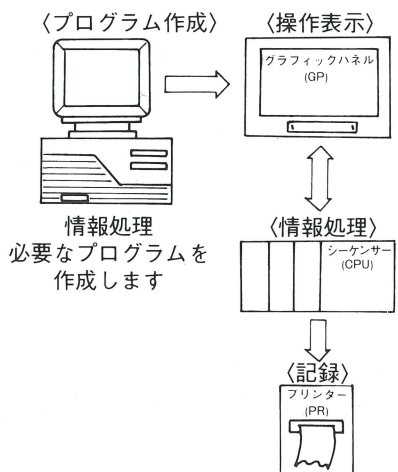

(システムの概要)

テックエンジニアリング株式会社
〒590-0809 堺市堺区旭ヶ丘北町2丁目3番13号
phone072(247)0848
fax072(244)5239