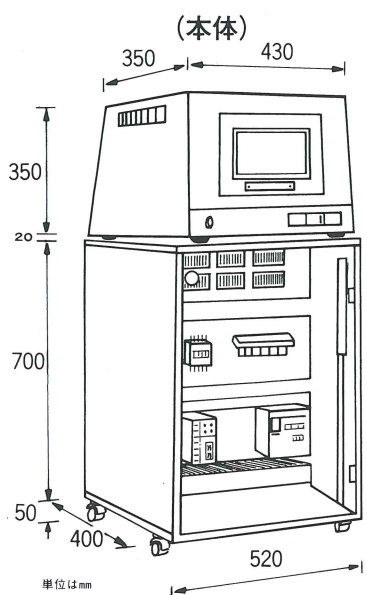

り こう お利口モニターくん 登場!!

管理データのモニターがワンタッチ！
そしてリアルタイムに表示できます。

物流管理を例にとれば、ある工場の特定物品の入出庫状況をセンサーでキャッチ、そのデータをインプットし、必要に応じて時間帯別、品種別の入出庫数をモニターで表示したり、又、一日の総量を表示し目標値に対する増減を比較して必要購入品種、数量を算出表示いたします。その他、顧客管理における単位時間当たりの出入りした人数の表示や車庫管理における入庫余裕状態の表示等、その利用範囲は無限です。用途や場所に応じて個別にご相談させていただきます。